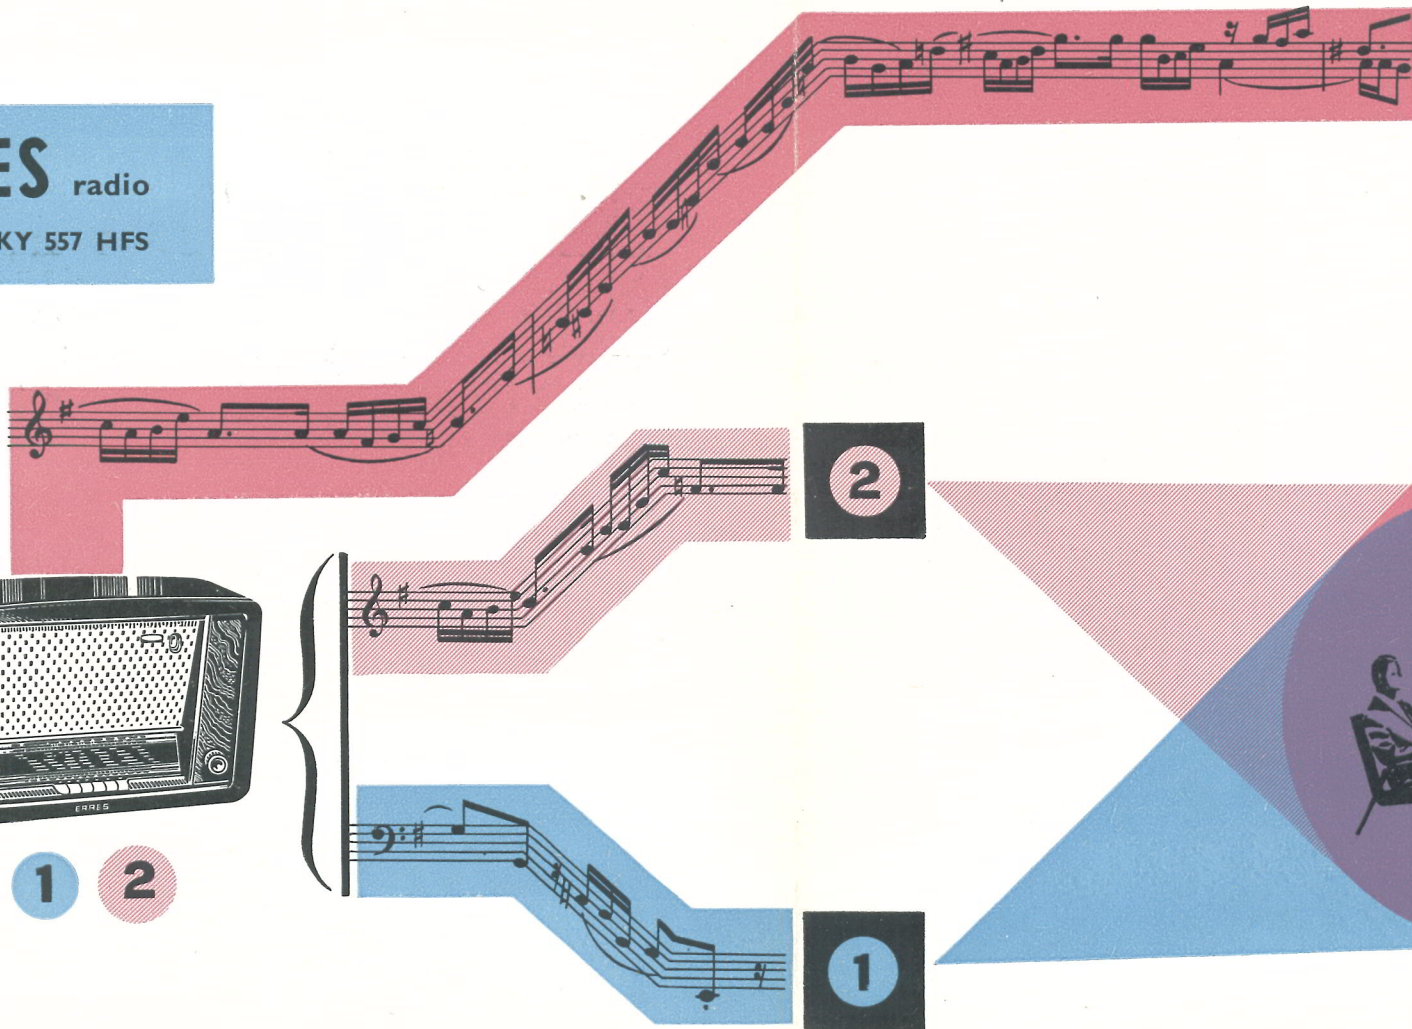

ERRES

radio KY 557 HFS High Fidelity Set

Door een **nieuwe vinding***

Erres **absolute** ruimtelijke weergave

* Octrooi aangevraagd

Hier is het toestel, waarin High Fidelity (spreek uit: hai
faidillitie) - de nieuwe klank, die Amerika stormenderhand veroverde -
op magistrale wijze werd geperfectionneerd:

de **ERRES** radio
KY 557 HFS

1 2

2

1

3

Met Erres Absolute Ruimtelijke Weergave is eindelijk de welhaast volmaakt-natuurlijke geluidsreproductie werkelijkheid geworden.

Nu hoort U de muziek even ruimtelijk als in de concertzaal.

Nu hoort U de ijle fluittoon helder tegenover de celli; nu komen de solisten „los” van het begeleidend orkest. Nu beleeft U een hoorspel alsof de vertolkers bij U in de kamer stonden.

Hoe komt Erres Absolute Ruimtelijke Weergave tot stand?

De Erres radio KY 557 HFS is uitgerust met twee ingebouwde en één losse luidspreker. En in die losse luidspreker schuilt – gedeeltelijk – het geheim van Erres Absolute Ruimtelijke Weergave.

Van de twee luidsprekers *in* het toestel zorgt de één **1** voor het weergeven van de lage tonen, terwijl de ander **2** een gedeelte van de hoge tonen uitzendt. Het grootste gedeelte van de hoge tonen wordt echter door de losse luidspreker **3** gereproduceerd. Wanneer de losse luidspreker nu in Uw huiskamer wordt opgesteld, geven de 3 luidsprekers tezamen die nieuwe, zo natuurgetrouwe klank: