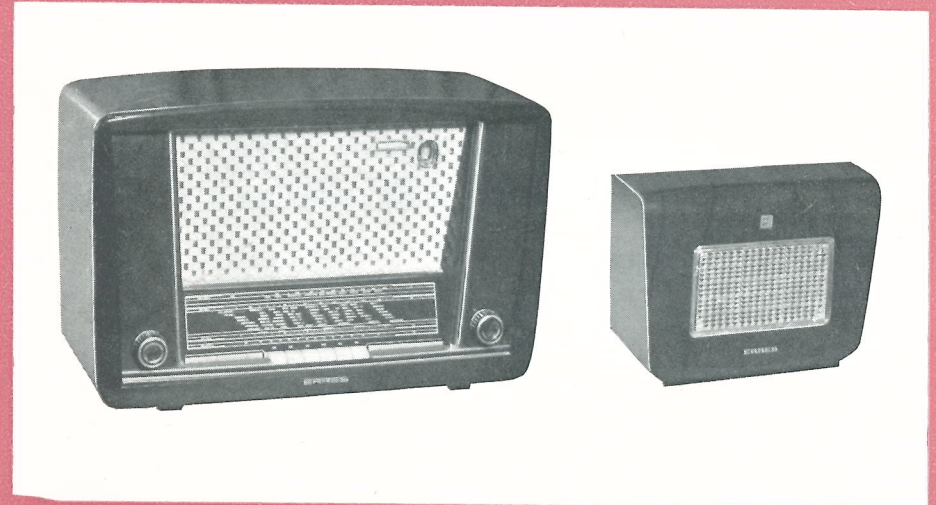

een volkomen

nieuw

principe in de

geluidstechniek

Dit is de complete Erres High Fidelity Set. (Erres KY 557 HFS). De Erres Hifi luidspreker is voorzien van een ca. 7 meter lang snoer, waardoor plaatsing op elk punt in het vertrek mogelijk is.